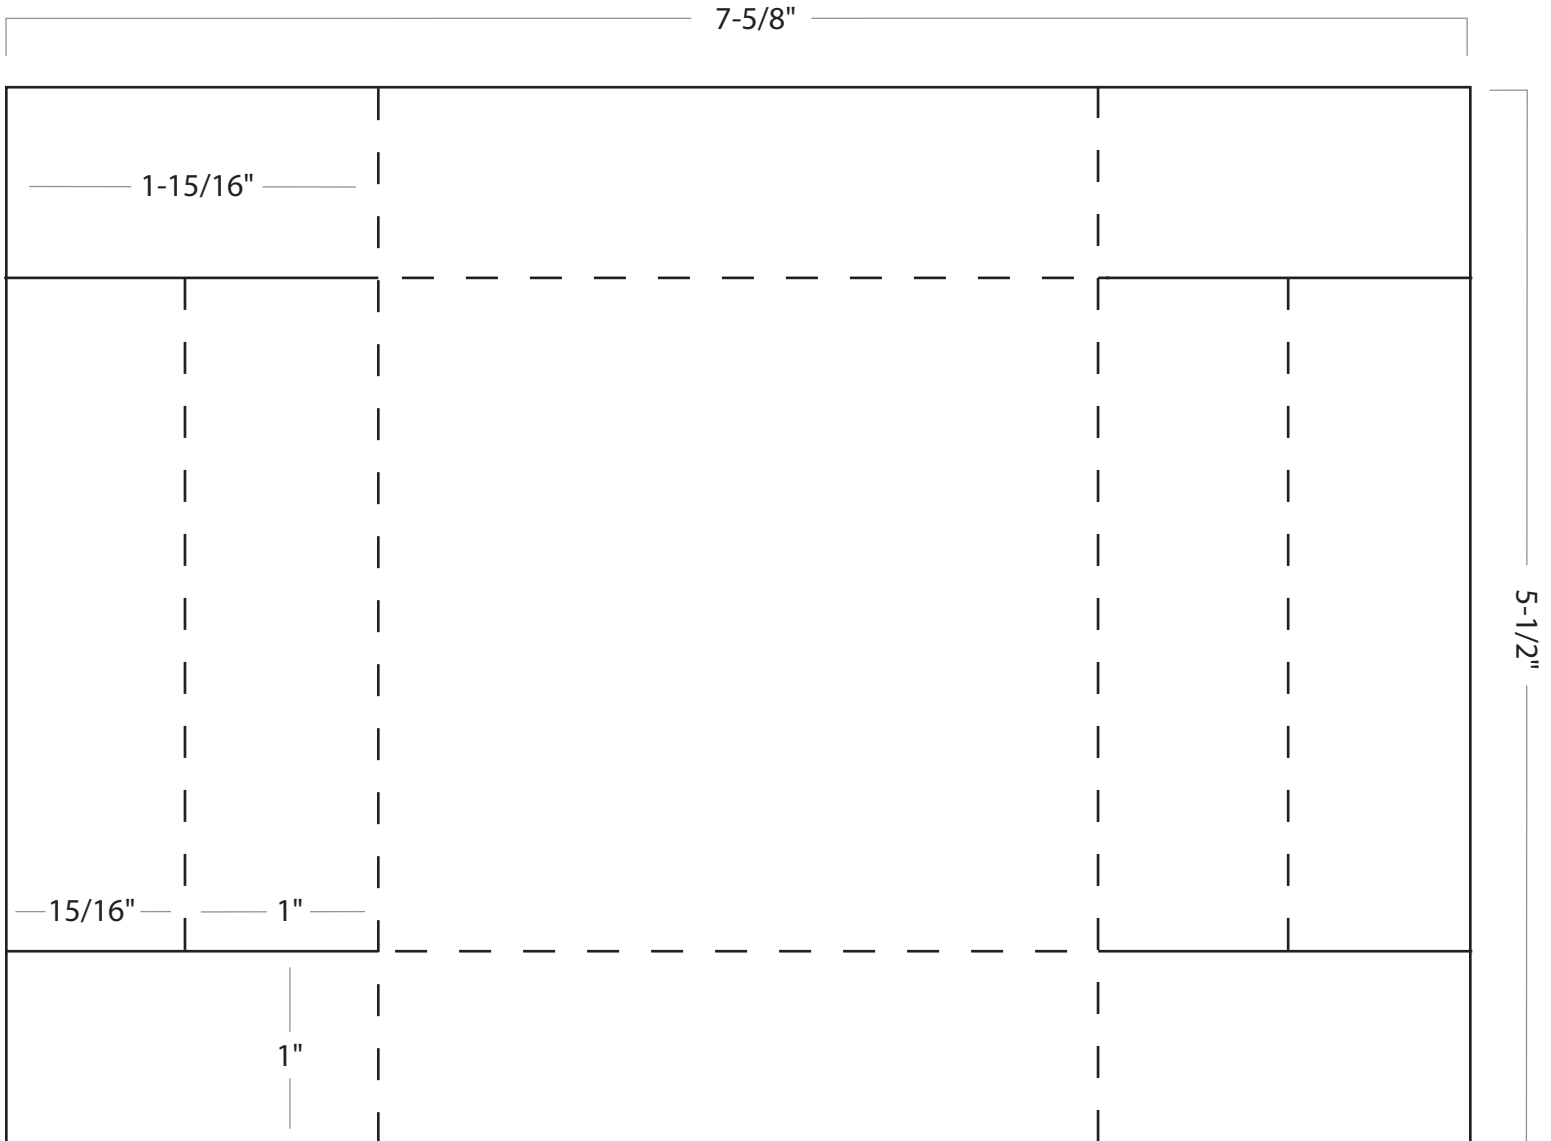

BOX LID

FOLD

CUT